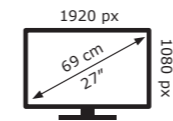

LG Electronics

27MR400

20 kWh/1000h

2019/2013